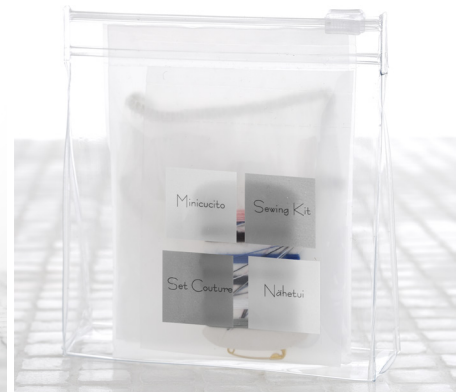

ERFRISCHUNGSTUCH
SACHET AUS PAPIER
AB09LG2

ERFRISCHUNGSTUCH
SACHET AUS PAPIER
AB100LG

ERFRISCHUNGSTUCH
SACHET AUS PAPIER
AB50LG

ACCESSOIRES

DUSCHHAUBE
FLOW-PACK
TRANSPARENT SATINIERT
C01F

NÄHETUI
FLOW-PACK
TRANSPARENT SATINIERT
C015N

HYGIENESET
FLOW-PACK
TRANSPARENT SATINIERT
DE02N

SCHUHPUTZSCHWAMM
FLOW-PACK
TRANSPARENT SATINIERT
F02N

ZUSATZARTIKEL SET
MIT: 3 ABSCHMINKPADS, 4 WATTSTÄBCHEN,
1 HAARBAND, 1 DUSCHHAUBE, 1 KLEINES NÄHSET
D055N